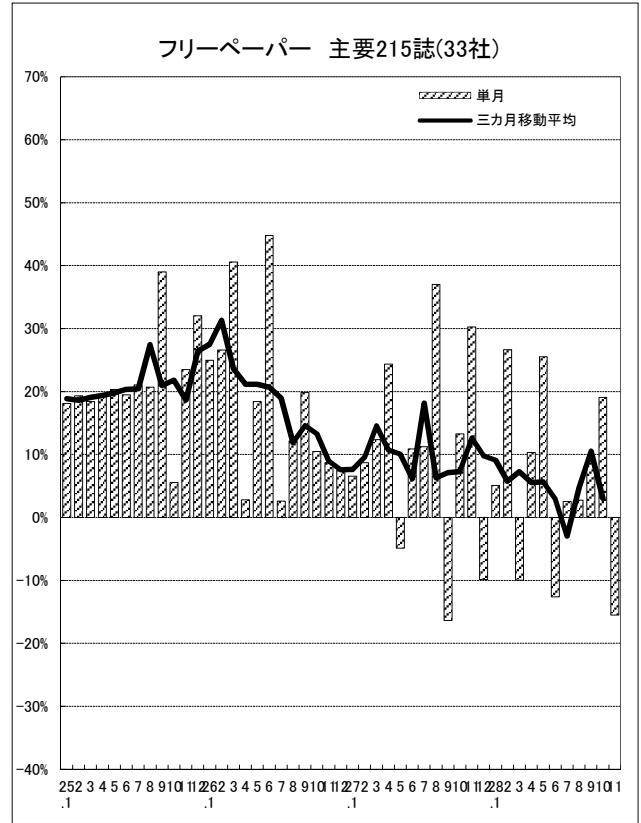

2. 媒体別

この集計結果は、当協会の会員社が発行している求人メディアに掲載された求人広告の件数を集計したものです。求人数そのものを表すものではありませんが、労働市場や景気動向を示す参考データとしてお役に立てれば幸いです。

- ●有料求人情報誌:書店、駅売店、コンビニエンスストアなどで販売されるもの
- ●フリーペーパー:駅や店頭、街頭などで専用ラックに配置し無料頒布しているものや宅配しているもの
- ●折込求人紙:求人集合広告で新聞に折り込まれて頒布されるもの
- ●求人サイト:インターネットの求人情報専門サイトで提供されるもの

協会所在地:〒102-0071 東京都千代田区富士見2-6-9 雄山閣ビル3F