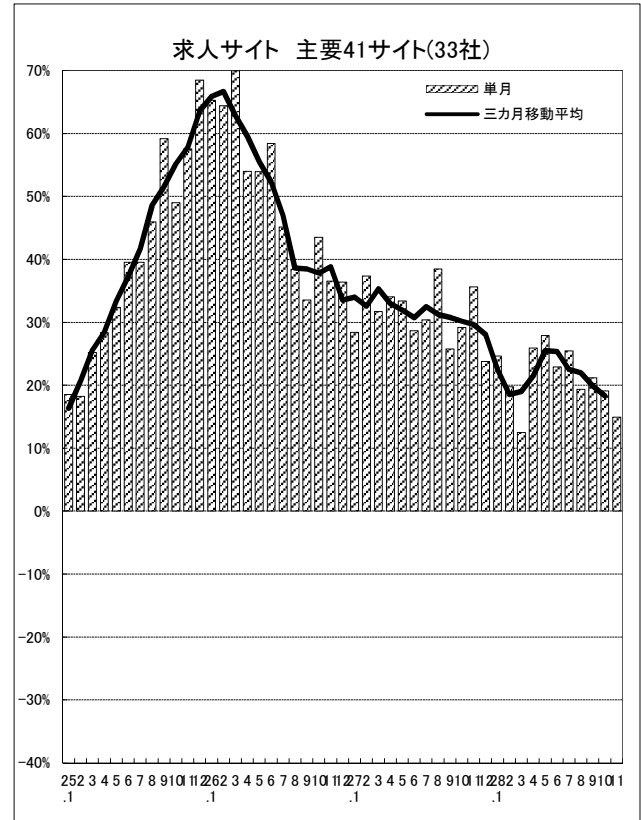

2. 媒体別

この集計結果は、当協会の会員社が発行している求人メディアに掲載された求人広告の件数を集計したものです。求人数そのものを表すものではありませんが、労働市場や景気動向を示す参考データとしてお役に立てれば幸いです。

- ●有料求人情報誌:書店、駅売店、コンビニエンスストアなどで販売されるもの
- ●フリーペーパー:駅や店頭、街頭などで専用ラックに配置し無料頒布しているものや宅配しているもの
- ●折込求人紙:求人集合広告で新聞に折り込まれて頒布されるもの
- ●求人サイト:インターネットの求人情報専門サイトで提供されるもの

協会所在地:〒102-0071 東京都千代田区富士見2-6-9 雄山閣ビル3F