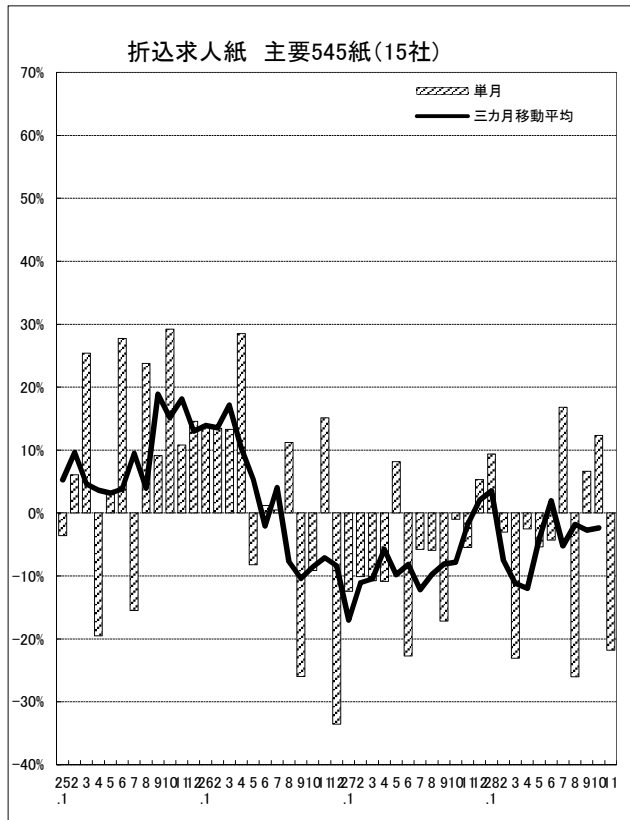

2. 媒体別

この集計結果は、当協会の会員社が発行している求人メディアに掲載された求人広告の件数を集計したものです。求人数そのものを表すものではありませんが、労働市場や景気動向を示す参考データとしてお役に立てれば幸いです。

- ●有料求人情報誌:書店、駅売店、コンビニエンスストアなどで販売されるもの
- ●フリーペーパー:駅や店頭、街頭などで専用ラックに配置し無料頒布しているものや宅配しているもの
- ●折込求人紙:求人集合広告で新聞に折り込まれて頒布されるもの
- ●求人サイト:インターネットの求人情報専門サイトで提供されるもの

協会所在地:〒102-0071 東京都千代田区富士見2-6-9 雄山閣ビル3F