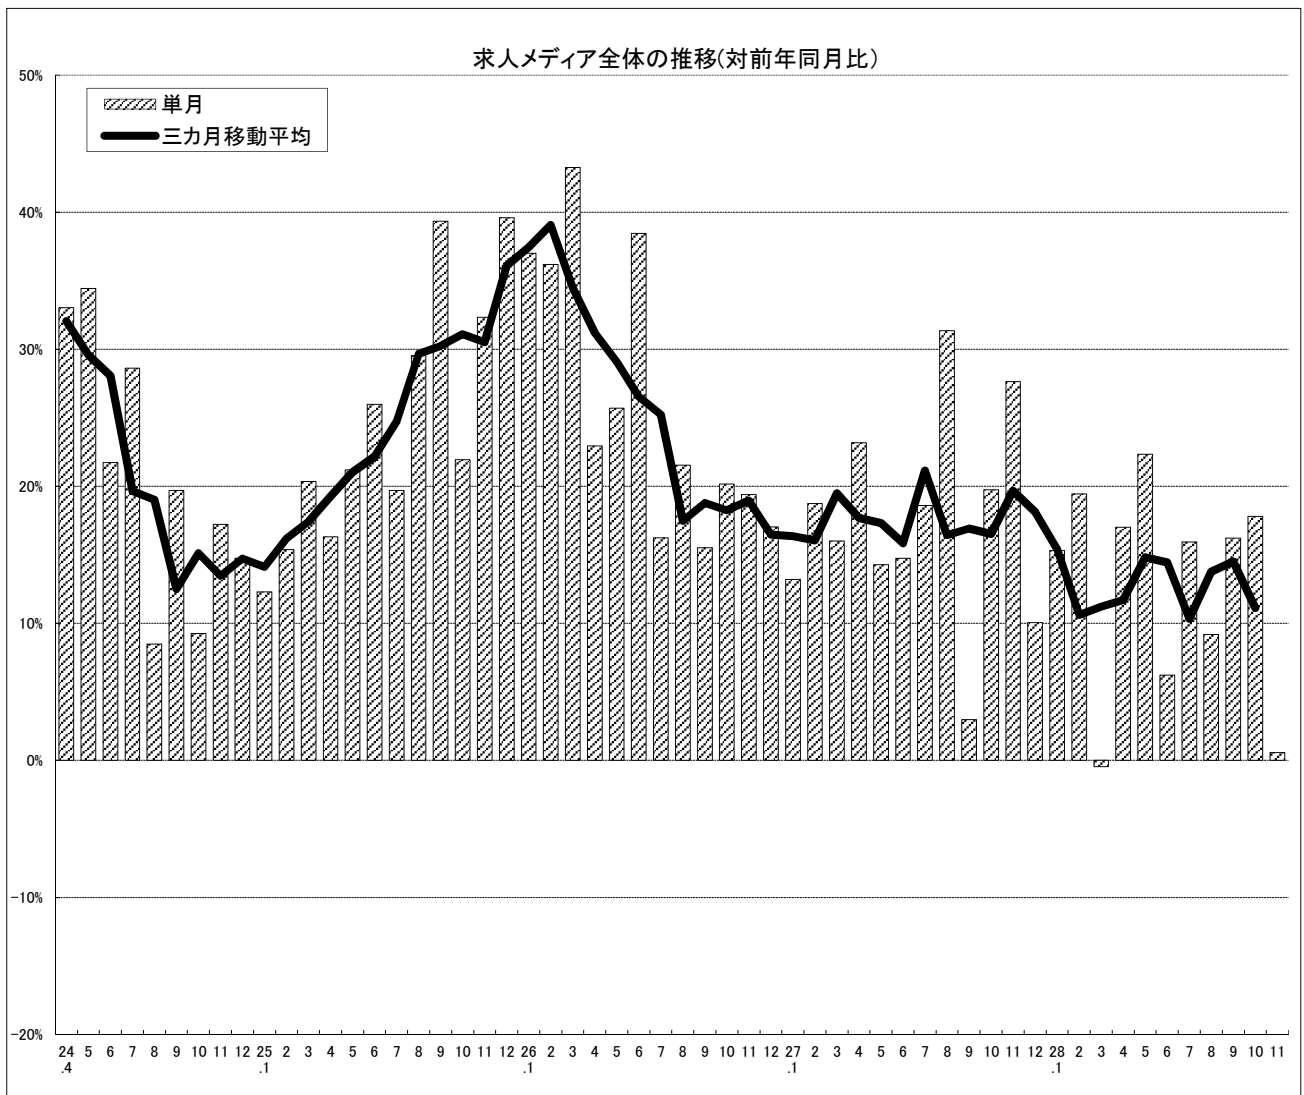

平成28年12月22日
公益社団法人全国求人情報協会
常務理事 吉田修
業務部長 佐藤日出男
Tel03-3288-0881
E-mail:cyousa@zenkyukyo.or.jp
http://www.zenkyukyo.or.jp

求人広告掲載件数等集計結果 (平成28年11月分)

1. 求人メディア全体の動き

11月の求人広告は、前年同月比+0.6%

11月の求人メディア全体の広告掲載件数は1,276,195件で前年同月比+0.6%となりました。三カ月移動平均件数(10月)は、+11.1%となっています。各メディアの件数は、有料求人情報誌35,957件(-17.3%)、フリーペーパー363,188件(-15.5%)、折込求人紙79,696件(-21.8%)、求人サイト797,354件(+14.9%)となりました。

※H28年4月～は比較対象社数55社、H27年4月～は比較対象社数56社、H25年4月～は比較対象社数51社、H24年4月～は比較対象社数50社、H23年4月～は52社

オリジナルデータ(Excel)

2.