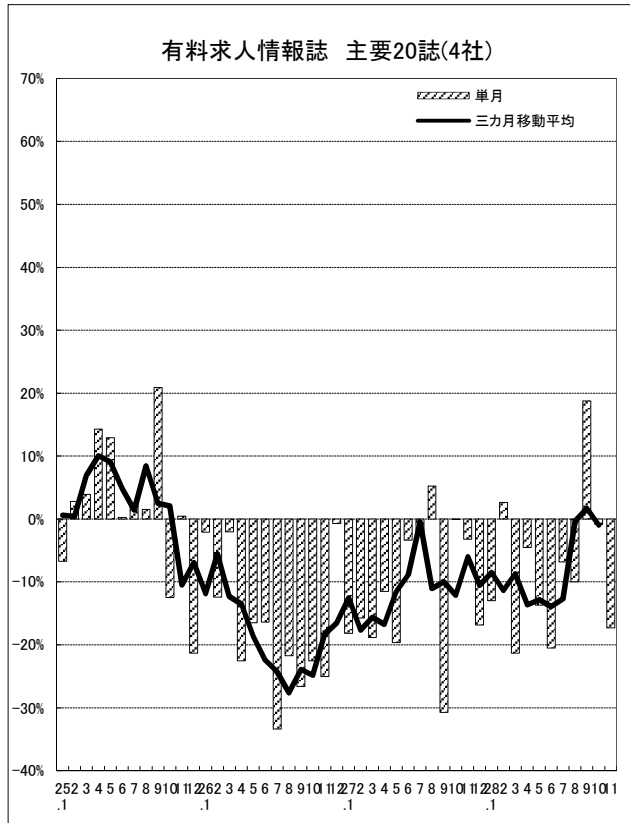

2. 媒体別

この集計結果は、当協会の会員社が発行している求人メディアに掲載された求人広告の件数を集計したものです。求人数そのものを表すものではありませんが、労働市場や景気動向を示す参考データとしてお役に立てれば幸いです。

- ●有料求人情報誌:書店、駅売店、コンビニエンスストアなどで販売されるもの
- ●フリーペーパー:駅や店頭、街頭などで専用ラックに配置し無料頒布しているものや宅配しているもの
- ●折込求人紙:求人集合広告で新聞に折り込まれて頒布されるもの
- ●求人サイト:インターネットの求人情報専門サイトで提供されるもの

協会所在地:〒102-0071 東京都千代田区富士見2-6-9 雄山閣ビル3F